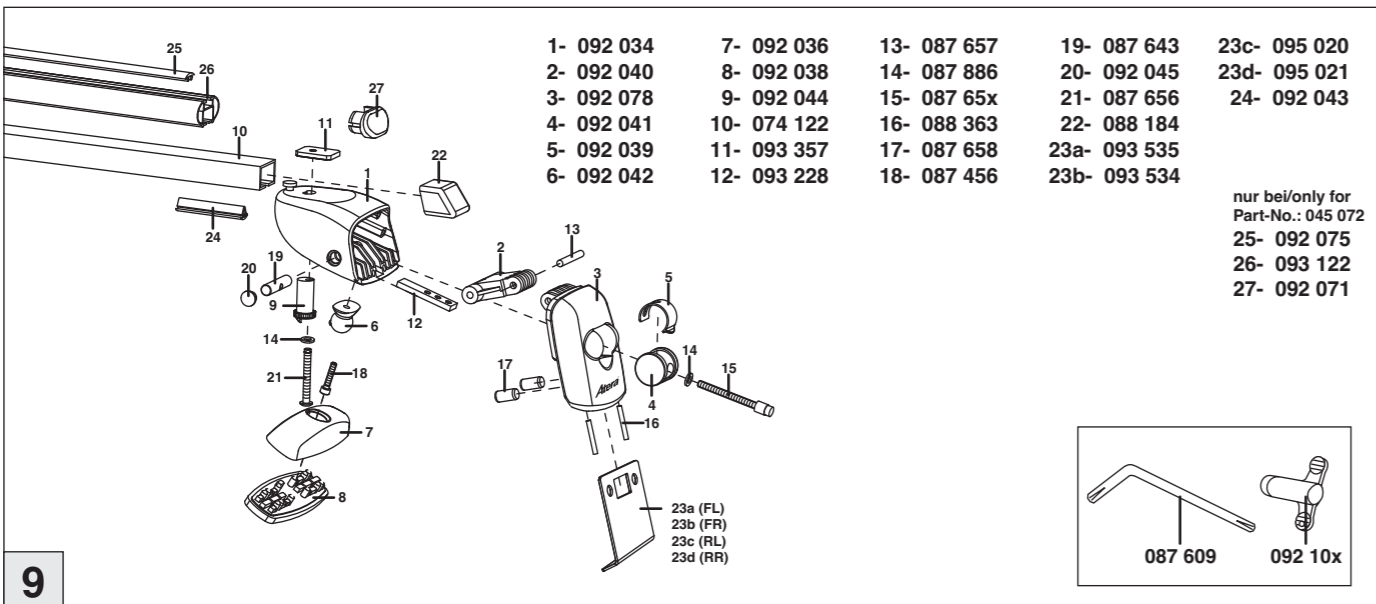

Atera SIGNO

Peugeot
1007 07/2005-

Atera SIGNO

Peugeot
1007 07/2005-

Part-No. : 044 072
Part-No. : 045 072

- D** Benutzer-Information
Vor Gebrauch des Trägersystems/Zubehörs sorgfältig und vollständig lesen!
- GB** User information
Please read all instructions carefully before using the carrying system/accessories!
- F** Informations destinées à l'utilisateur
Veuillez lire soigneusement toutes les instructions avant l'utilisation du système de porte-charges/des accessoires!
- NL** Gebruikerinformatie
Voor gebruik van het dragersysteem en/of de accessoires zorgvuldig en volledig lezen!
- DK** Brugerinformation
Læs betjeningsvejledningen grundigt igennem inden ibrugtagning.
- FIN** Ohjeita käyttäälle
Lue ohje huolellisesti ja kokonaan ennen kattotelinejärjestelmän/lisävarusteiden käyttöönottoa.
- I** Informazioni per l'utente
Prima dell'uso del sistema di trasporto/dell'accessorio leggere attentamente tutte le indicazioni!
- ES** Información para usuarios
¡Leer cuidadosamente las instrucciones completas antes de usar el sistema portador / los accesorios!