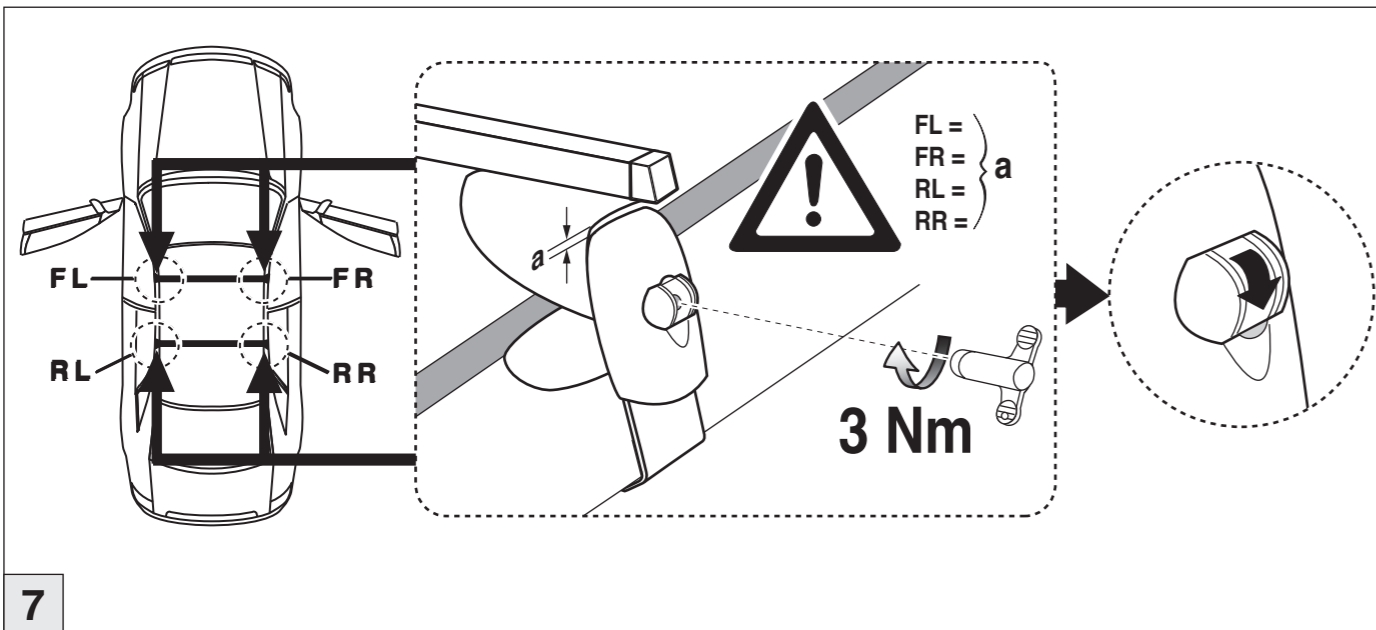

Atera SIGNO

Peugeot
1007 07/2005-

Atera SIGNO

Peugeot
1007 07/2005-

Part-No. : 044 072
Part-No. : 045 072

- D** Benutzer-Information
Vor Gebrauch des Trägersystems/Zubehörs sorgfältig und vollständig lesen!
- GB** User information
Please read all instructions carefully before using the carrying system/accessories!
- F** Informations destinées à l'utilisateur
Veuillez lire soigneusement toutes les instructions avant l'utilisation du système de porte-charges/des accessoires!
- NL** Gebruikerinformatie
Voor gebruik van het dragersysteem en/of de accessoires zorgvuldig en volledig lezen!
- DK** Brugerinformation
Læs betjeningsvejledningen grundigt igennem inden ibrugtagning.
- FIN** Ohjeita käyttäälle
Lue ohje huolellisesti ja kokonaan ennen kattotelinejärjestelmän/lisävarusteiden käyttöönottoa.
- I** Informazioni per l'utente
Prima dell'uso del sistema di trasporto/dell'accessorio leggere attentamente tutte le indicazioni!
- ES** Información para usuarios
¡Leer cuidadosamente las instrucciones completas antes de usar el sistema portador / los accesorios!