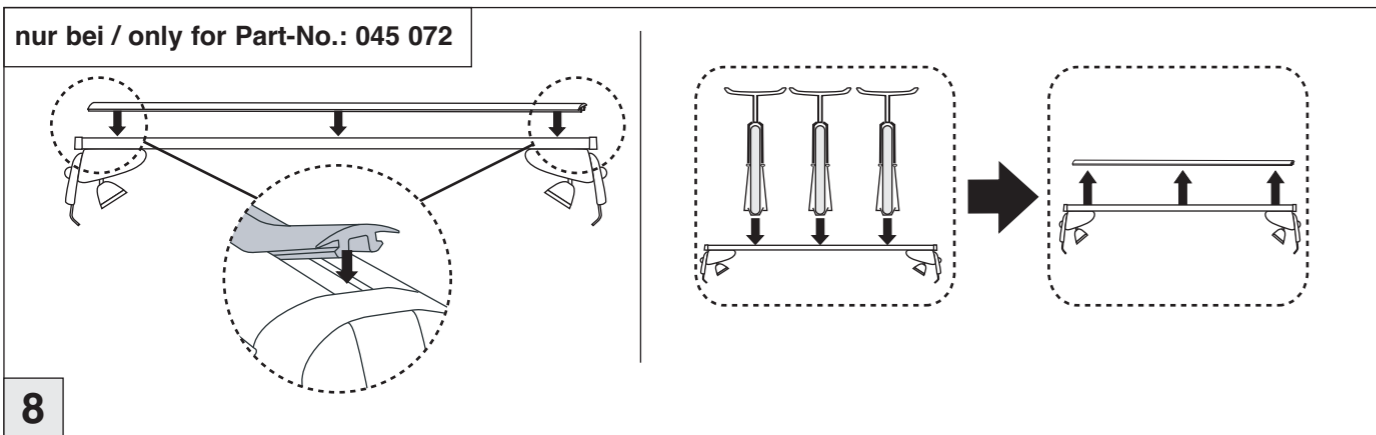

Atera SIGNO

Peugeot
1007 07/2005-

Atera SIGNO

Peugeot
1007 07/2005-

Part-No. : 044 072
Part-No. : 045 072

- D** Benutzer-Information
Vor Gebrauch des Trägersystems/Zubehörs sorgfältig und vollständig lesen!
- GB** User information
Please read all instructions carefully before using the carrying system/accessories!
- F** Informations destinées à l'utilisateur
Veuillez lire soigneusement toutes les instructions avant l'utilisation du système de porte-charges/des accessoires!
- NL** Gebruikerinformatie
Voor gebruik van het dragersysteem en/of de accessoires zorgvuldig en volledig lezen!
- DK** Brugerinformation
Læs betjeningsvejledningen grundigt igennem inden ibrugtagning.
- FIN** Ohjeita käyttäälle
Lue ohje huolellisesti ja kokonaan ennen kattotelinejärjestelmän/lisävarusteiden käyttöönottoa.
- I** Informazioni per l'utente
Prima dell'uso del sistema di trasporto/dell'accessorio leggere attentamente tutte le indicazioni!
- ES** Información para usuarios
¡Leer cuidadosamente las instrucciones completas antes de usar el sistema portador / los accesorios!