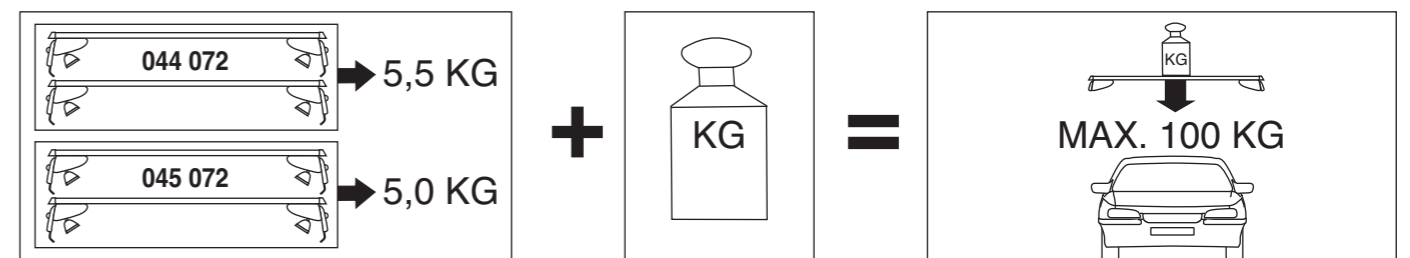

Atera SIGNO

Peugeot
1007 07/2005-

Atera SIGNO

Peugeot
1007 07/2005-

Part-No. : 044 072
Part-No. : 045 072

- D** Benutzer-Information
Vor Gebrauch des Trägersystems/Zubehörs sorgfältig und vollständig lesen!
- GB** User information
Please read all instructions carefully before using the carrying system/accessories!
- F** Informations destinées à l'utilisateur
Veuillez lire soigneusement toutes les instructions avant l'utilisation du système de porte-charges/des accessoires!
- NL** Gebruikerinformatie
Voor gebruik van het dragersysteem en/of de accessoires zorgvuldig en volledig lezen!
- DK** Brugerinformation
Læs betjeningsvejledningen grundigt igennem inden ibrugtagning.
- FIN** Ohjeita käyttäälle
Lue ohje huolellisesti ja kokonaan ennen kattotelinejärjestelmän/lisävarusteiden käyttöönottoa.
- I** Informazioni per l'utente
Prima dell'uso del sistema di trasporto/dell'accessorio leggere attentamente tutte le indicazioni!
- ES** Información para usuarios
¡Leer cuidadosamente las instrucciones completas antes de usar el sistema portador / los accesorios!