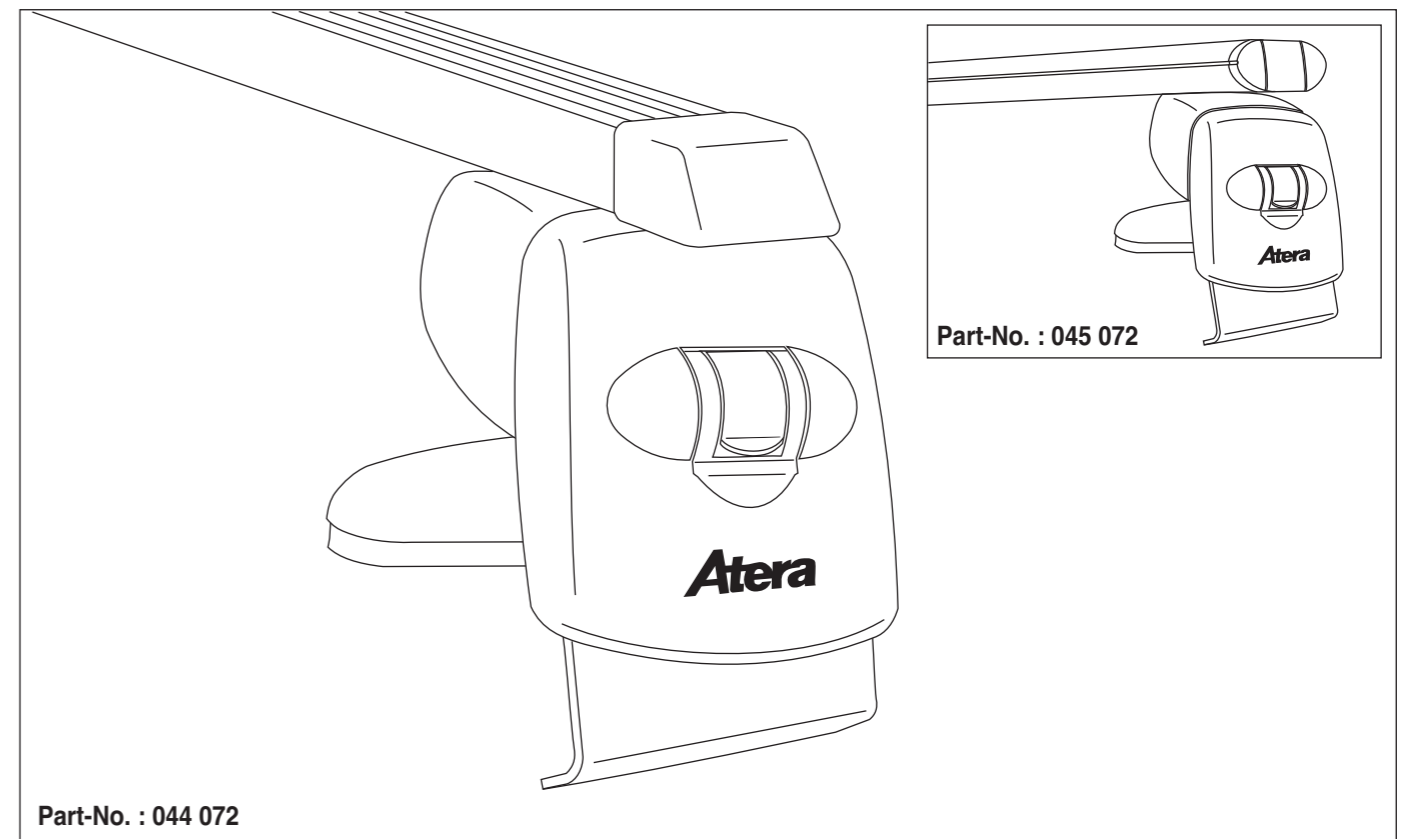

Atera SIGNO

Peugeot
1007 07/2005-

Atera SIGNO

Peugeot
1007 07/2005-

Part-No. : 044 072
Part-No. : 045 072

- D** Benutzer-Information
Vor Gebrauch des Trägersystems/Zubehörs sorgfältig und vollständig lesen!
- GB** User information
Please read all instructions carefully before using the carrying system/accessories!
- F** Informations destinées à l'utilisateur
Veuillez lire soigneusement toutes les instructions avant l'utilisation du système de porte-charges/des accessoires!
- NL** Gebruikerinformatie
Voor gebruik van het dragersysteem en/of de accessoires zorgvuldig en volledig lezen!
- DK** Brugerinformation
Læs betjeningsvejledningen grundigt igennem inden ibrugtagning.
- FIN** Ohjeita käyttäälle
Lue ohje huolellisesti ja kokonaan ennen kattotelinejärjestelmän/lisävarusteiden käyttöönottoa.
- I** Informazioni per l'utente
Prima dell'uso del sistema di trasporto/dell'accessorio leggere attentamente tutte le indicazioni!
- ES** Información para usuarios
¡Leer cuidadosamente las instrucciones completas antes de usar el sistema portador / los accesorios!